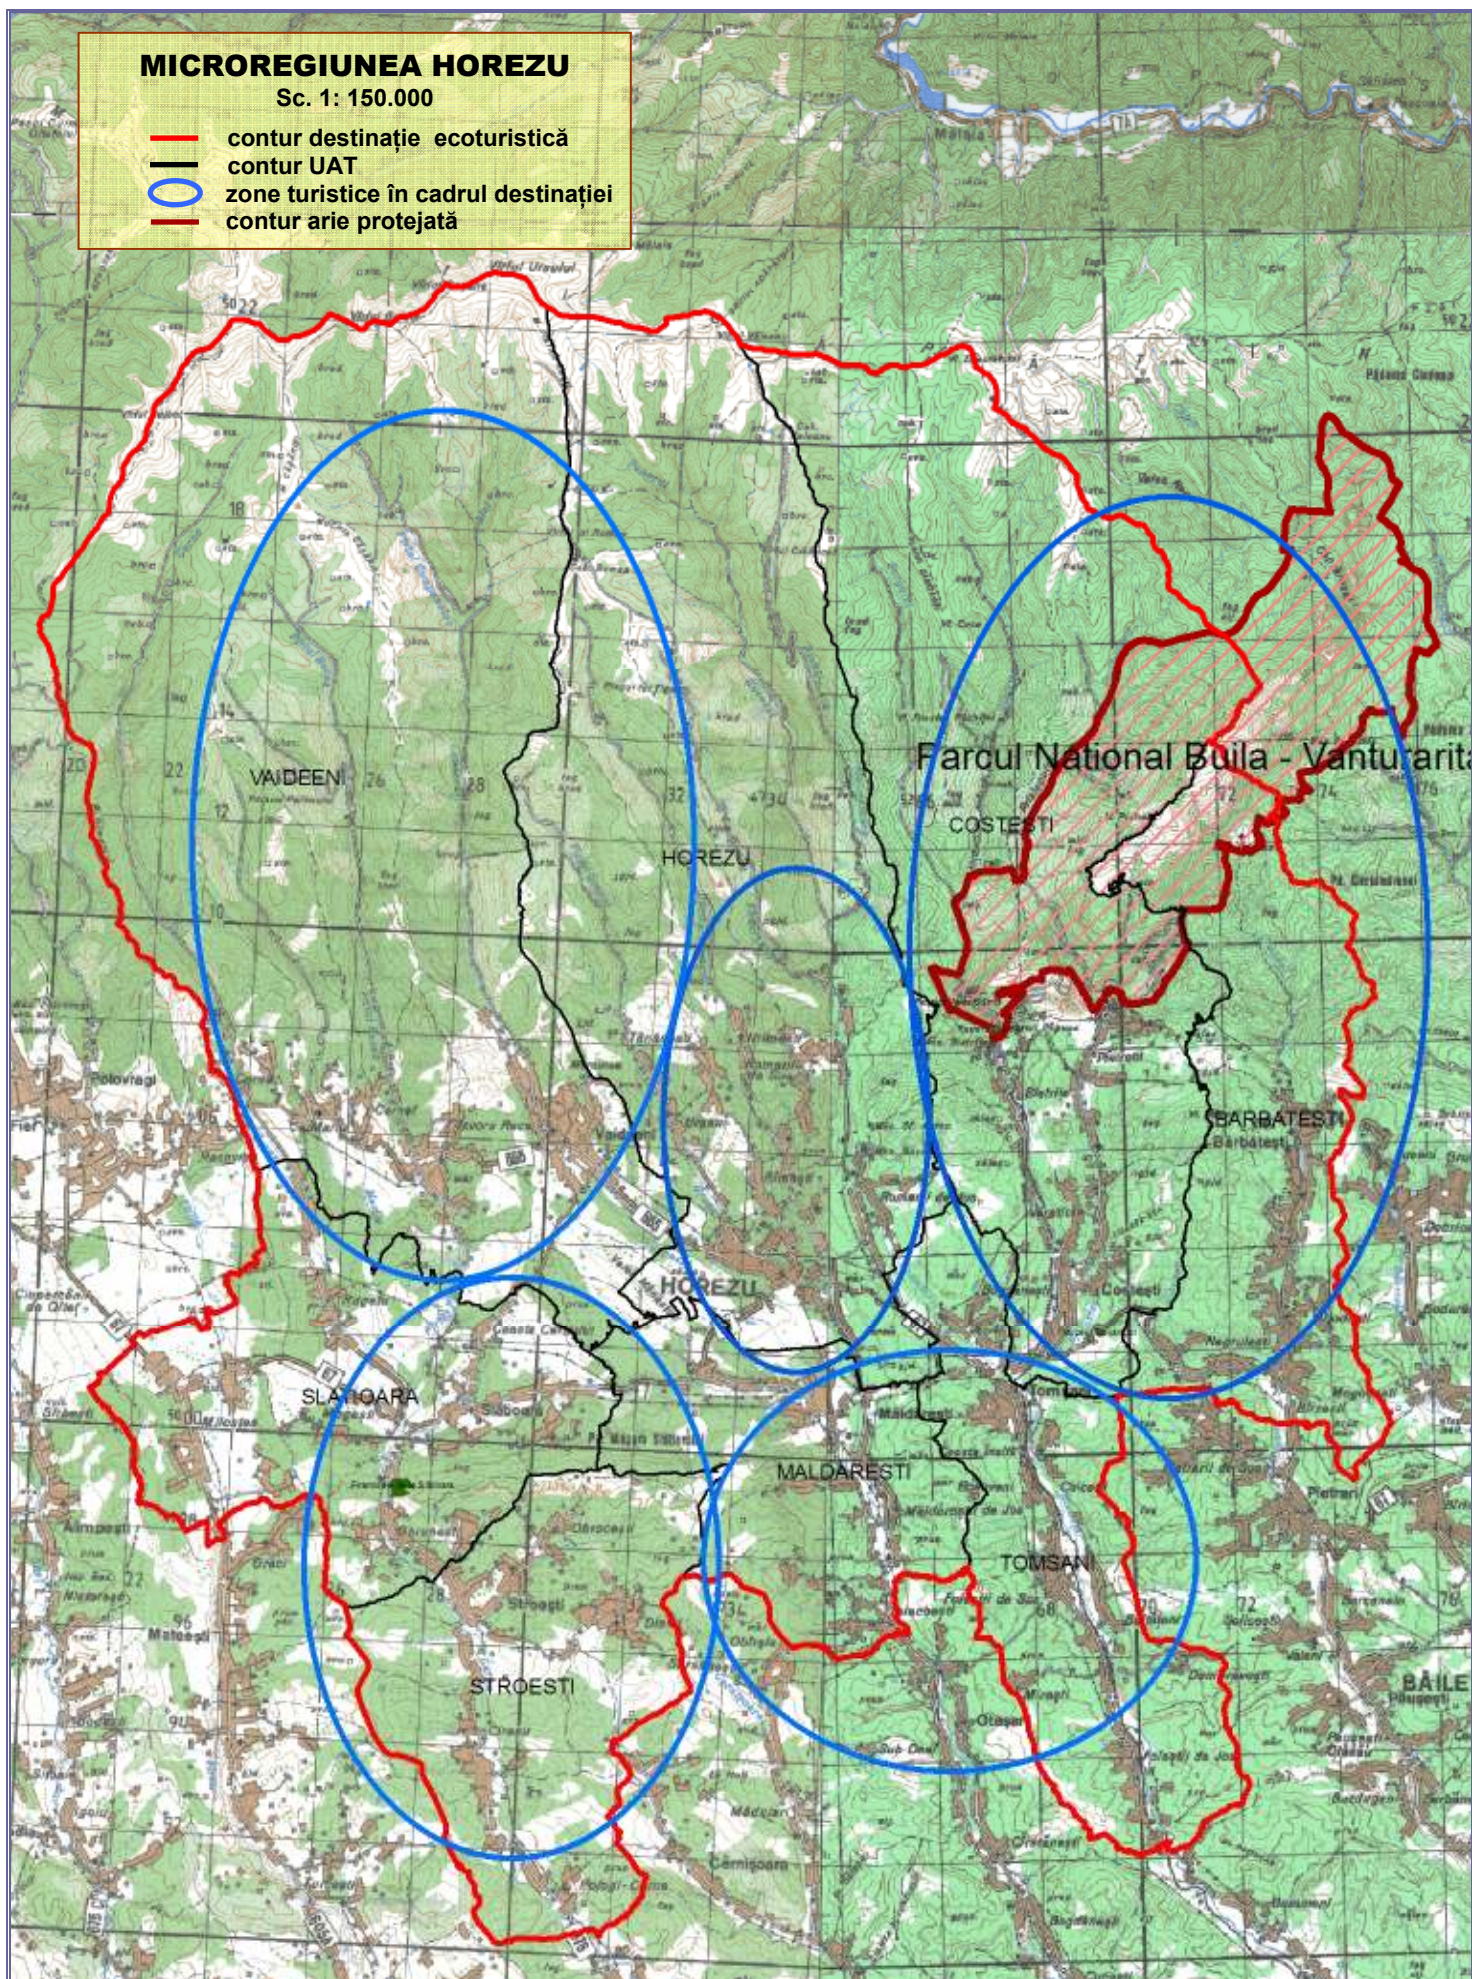

MICROREGIUNEA HOREZU

Sc. 1: 150.000

-  contur destinație ecoturistică
-  contur UAT
-  zone turistice în cadrul destinației
-  contur arie protejată

Planșa nr. 2 - Zonarea destinației ecoturistice „Microregiunea Horezu”